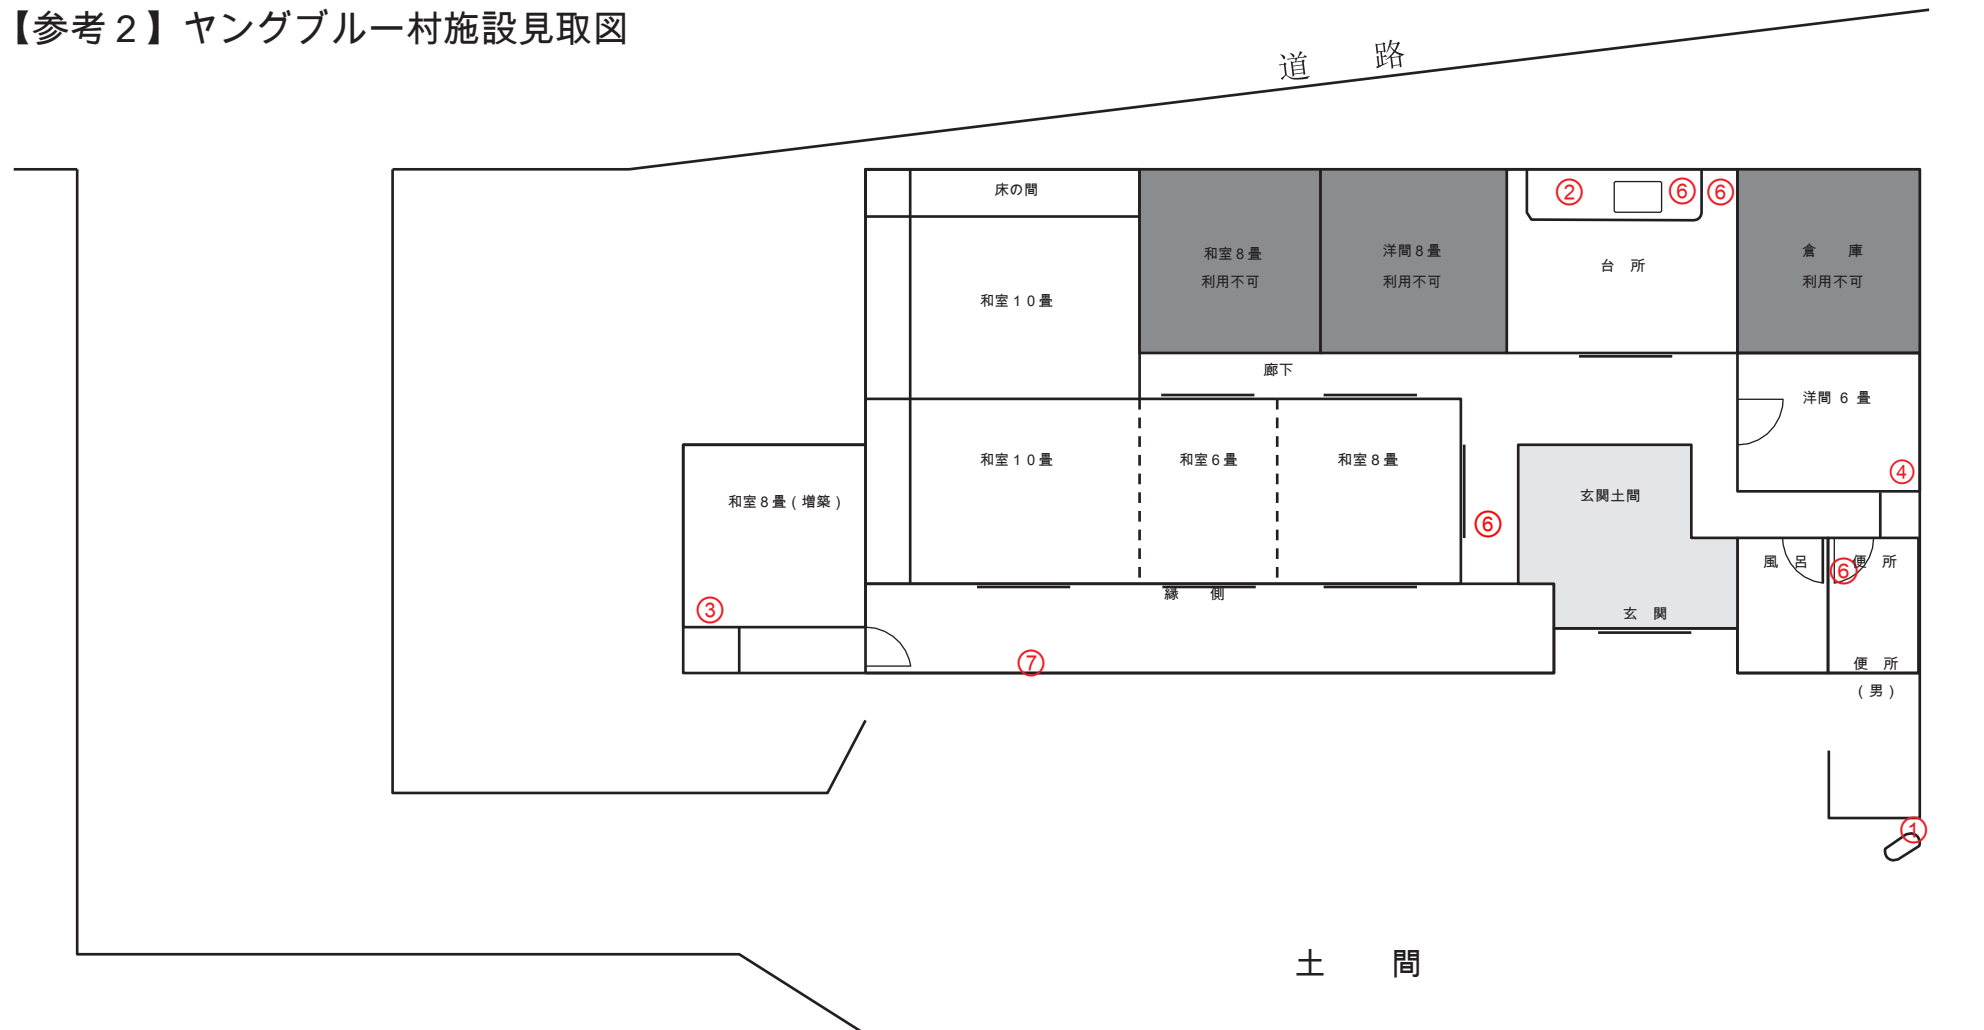

【参考2】ヤングブルー村施設見取図

①水道元栓 (鉄の蓋を空け、中のバルブを開閉)

②ガス元栓 (ガスコンロの元栓)

③座布団

④トイレットペーパー (洗面器下)

⑤台所用品 (システムキッチン収納内)

⑥掃除・清掃用品 (全体用・トイレ用・台所用)

⑦BBQ コンロ (ドラム缶型・組立式)